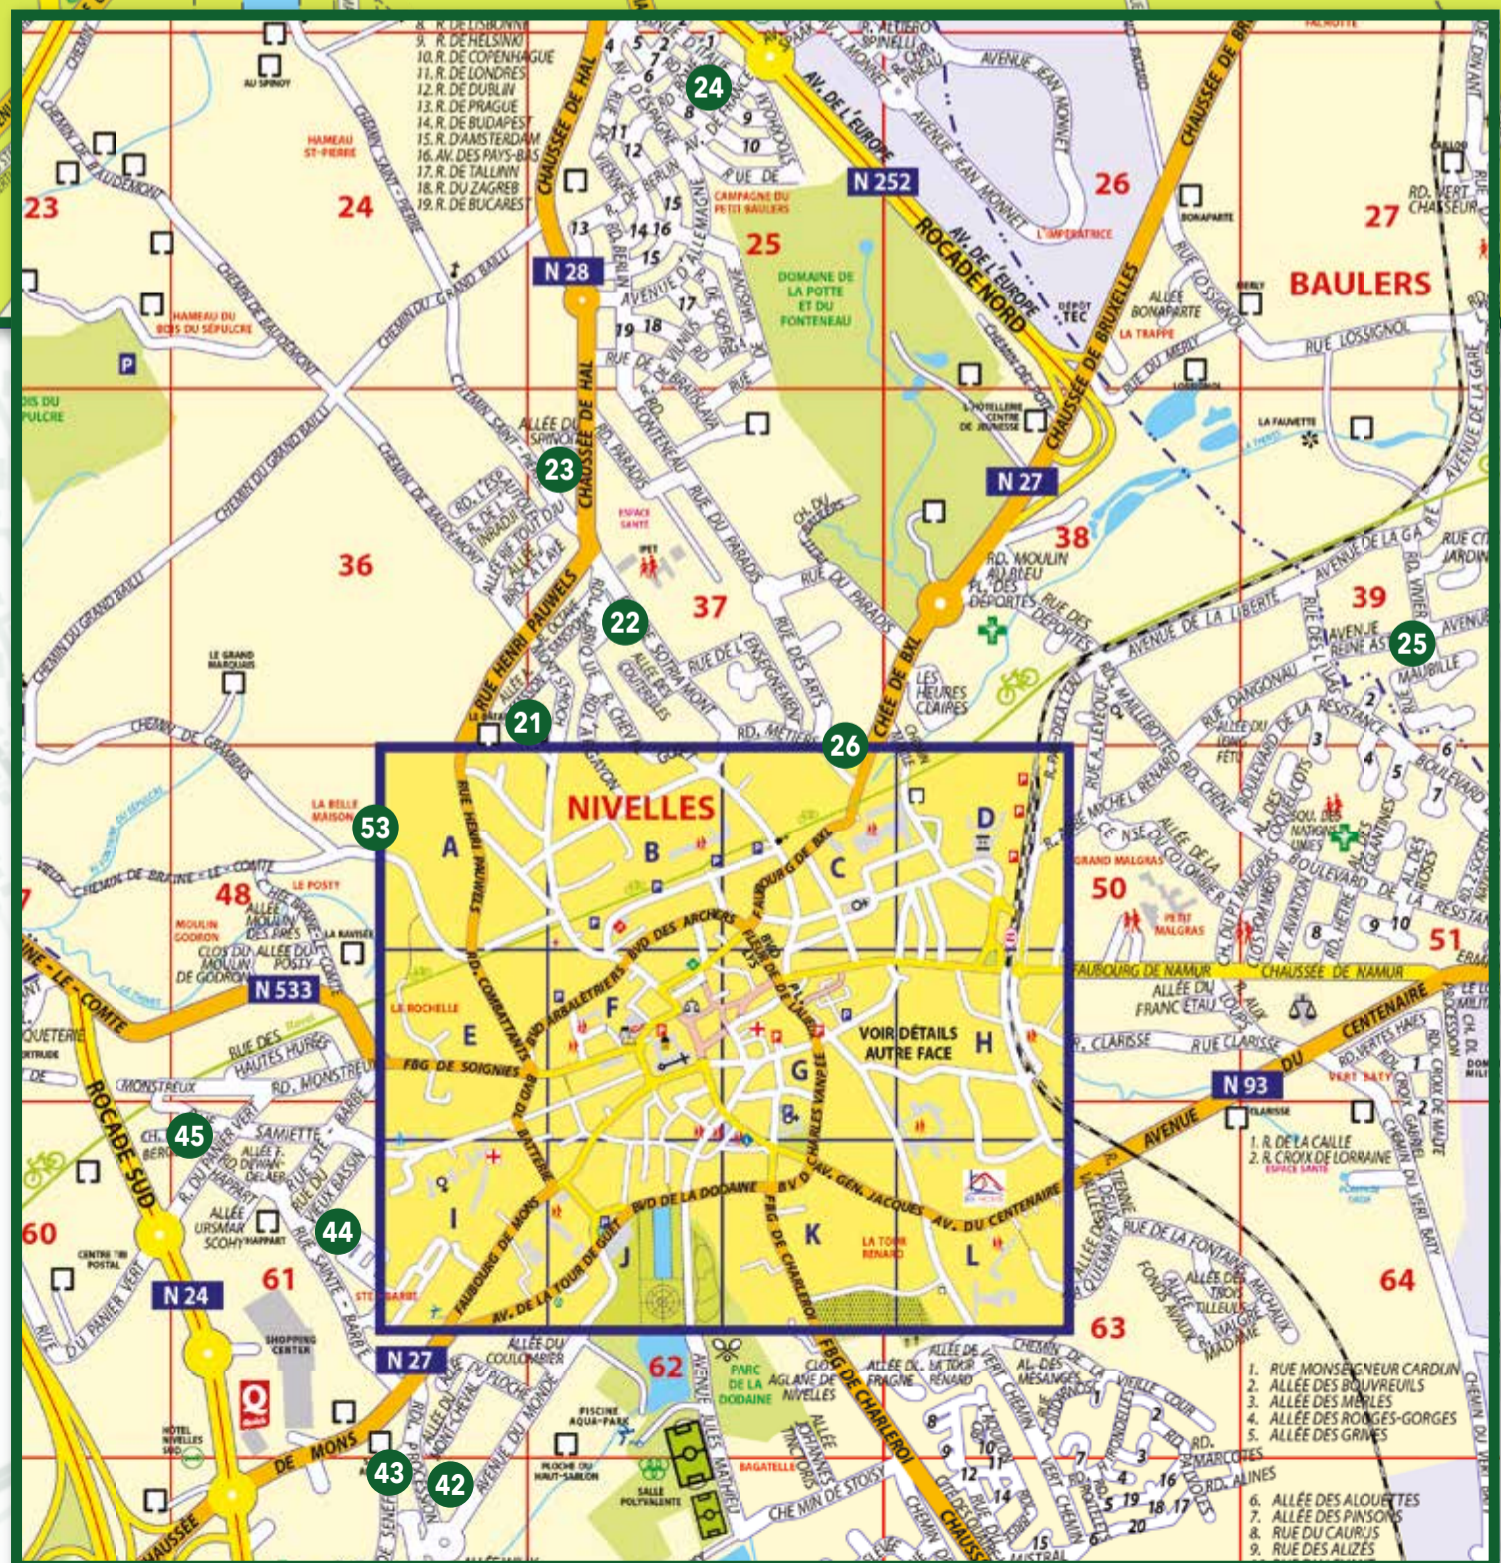

LIEUX DES RENDEZ-VOUS PONCTUELS

- **Visite de la Collégiale Sainte-Gertrude**
  Grand-Place - Entrée via le parvis
  Par l'Office du Tourisme de Nivelles
- **Conférence autour de la Marionnette**
  Tour de Guet (2ème étage) - Avenue de la Tour de Guet
  Par My Puppet Projet (Bernard Clair)
- **CLAUDETTE - Jonglerie / Marionnettes**
  Résidence Jean de Nivelles - Rue des Coquelets, 22B
  Par la Cie Balance-toi
- **Rouge Crayon - Installation créative et ludique autour du dessin**
  CHU HELORA, Hôpital de Nivelles - Rue Samiette, 1
  Par le Théâtre du Sursaut
- **Concert de cuivres (Quintet)**
  Chez Jean Kevers-Leclercq - Rue des Choraux, 18
  Par le Gentle Brass
- **Ateliers - Écriture, Conte, Illustration**
  Salle de lecture de la Bibliothèque locale (rdc) - Place Albert 1er, 1
  Par l'Association Nivelloise Des Écrivains - ANDE

Légende

- 0 Numéro de Poste
- ♿ Accessible aux P.M.R.
- 🌙 Nocturne jusqu'à 20h, le samedi 18
- 📍 Rendez-vous ponctuel

RESTEZ INFORMÉS DE NOTRE ACTUALITÉ

Inscrivez-vous à notre **Newsletter** et rejoignez-nous sur **Facebook, Instagram & YouTube.**