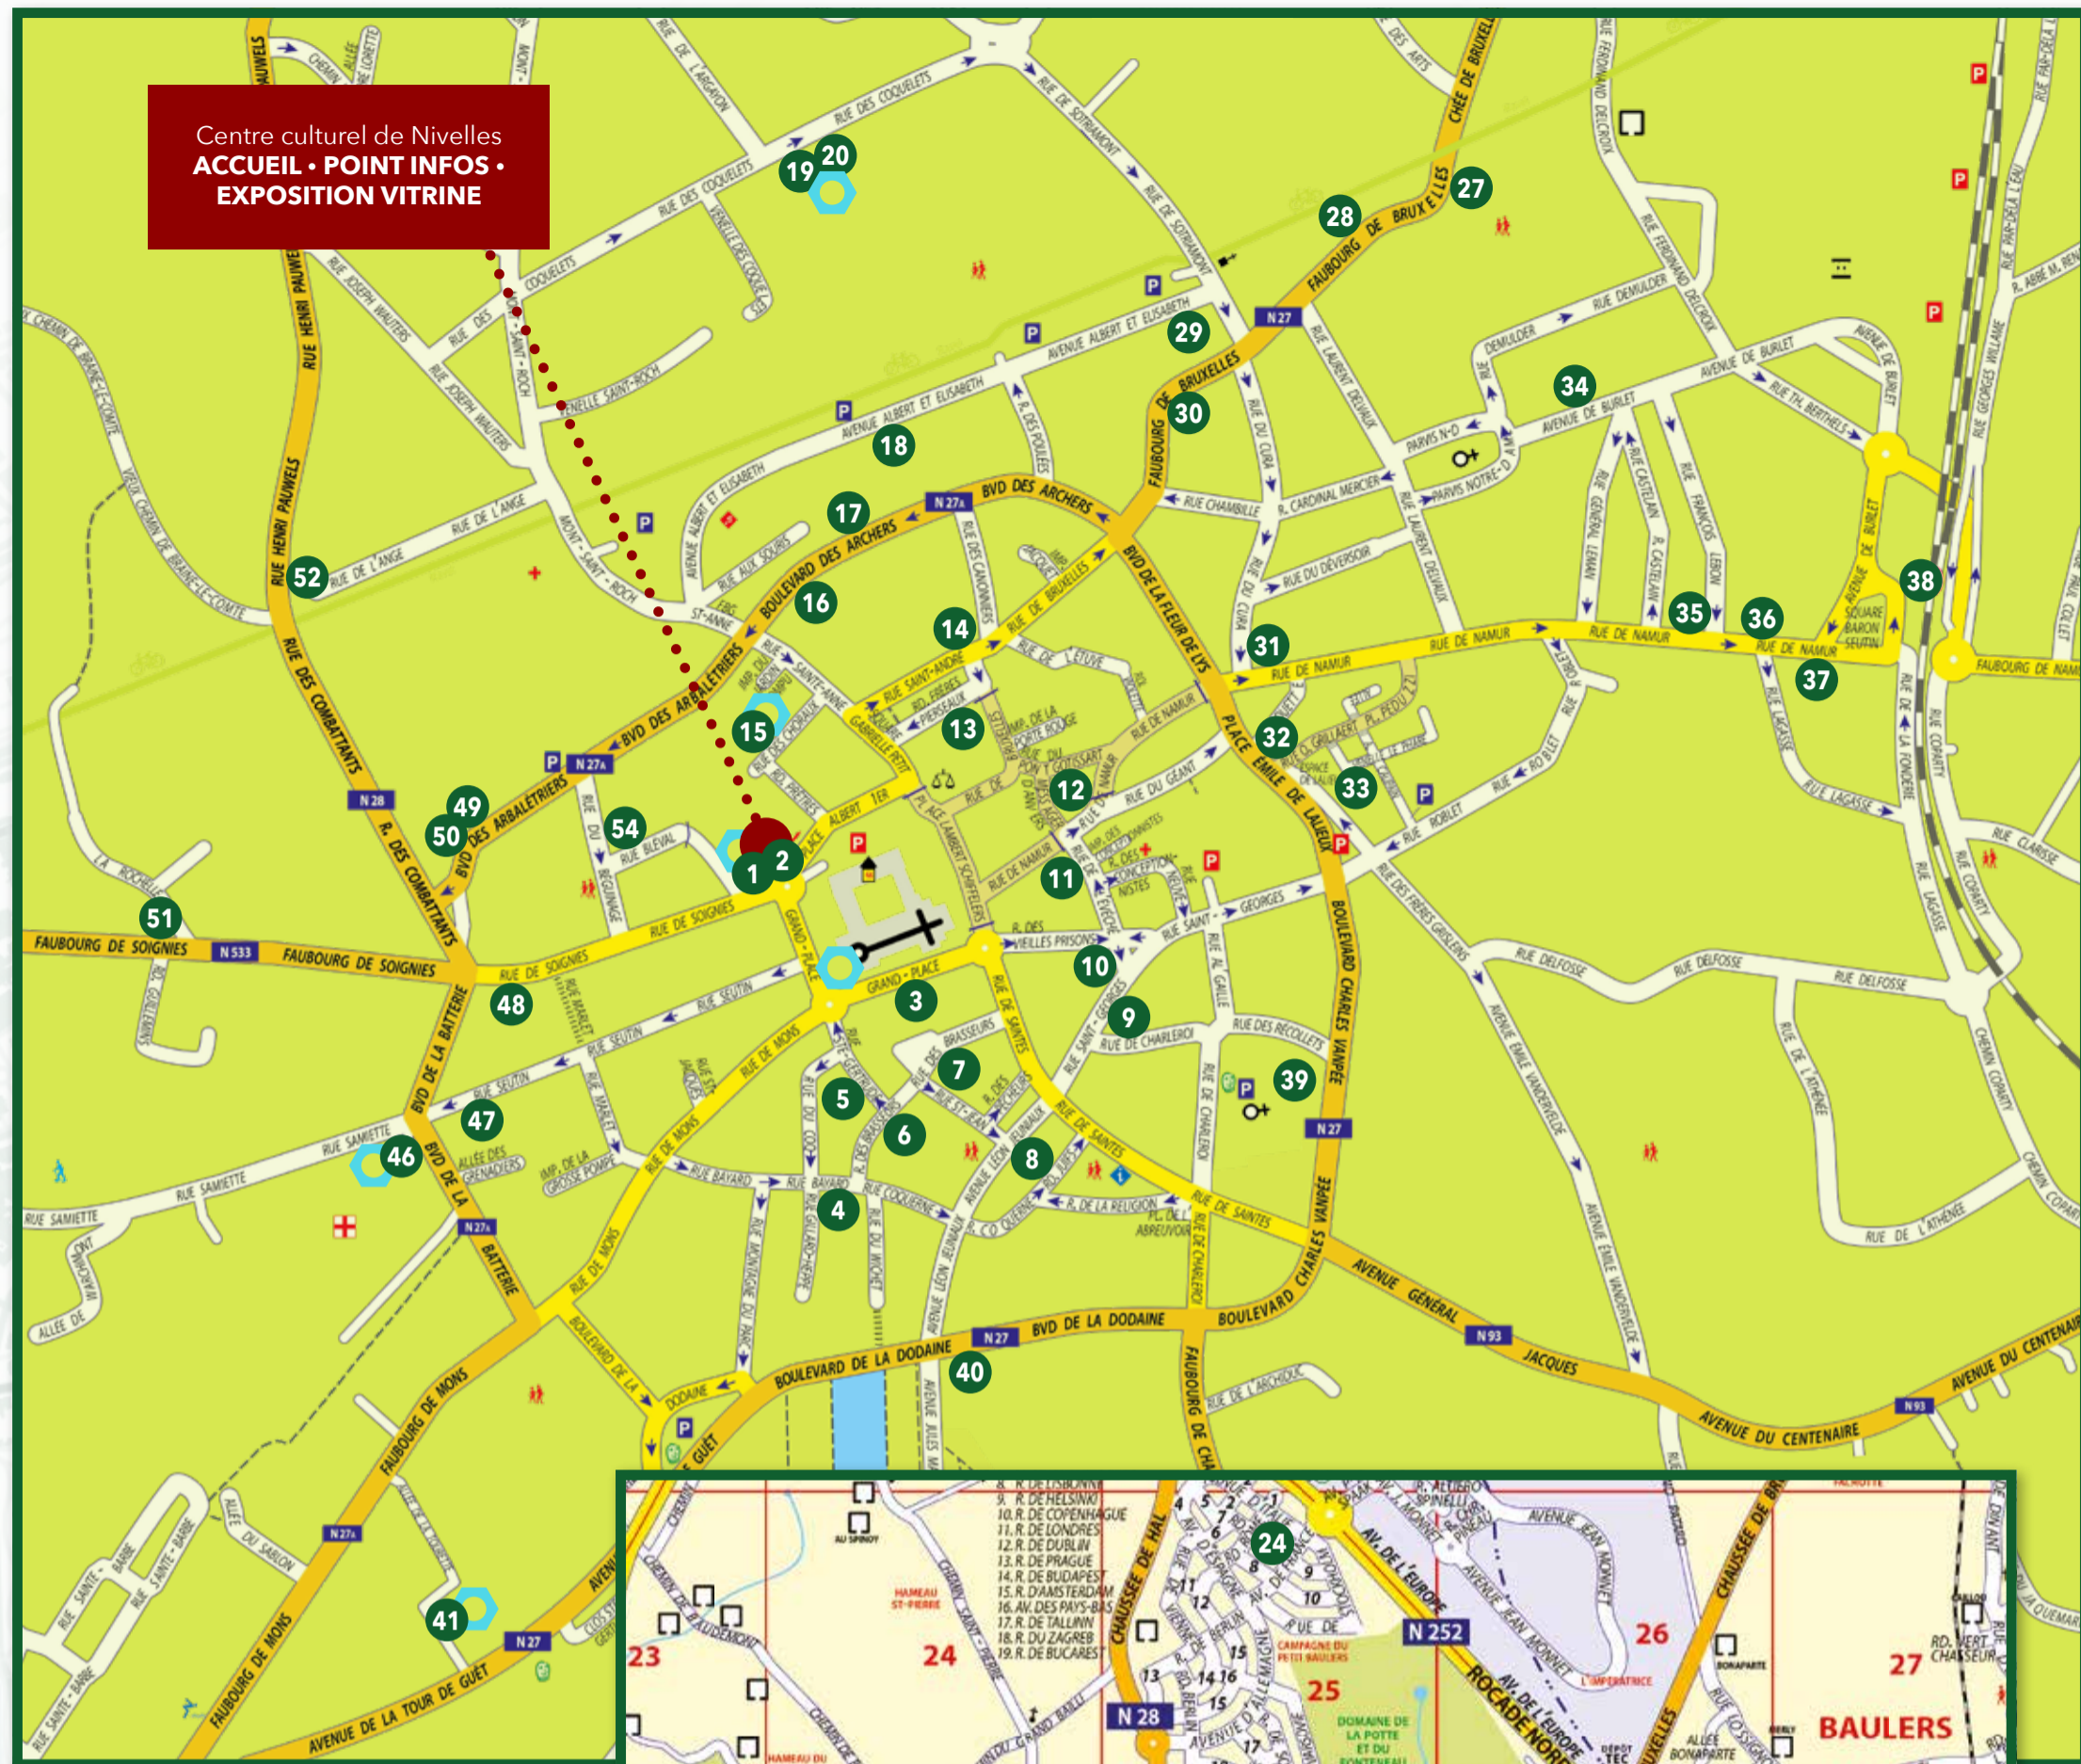

LIEUX DES RENDEZ-VOUS PONCTUELS

- **Visite de la Collégiale Sainte-Gertrude**
  Grand-Place - Entrée via le parvis
  Par l'Office du Tourisme de Nivelles
- **Conférence autour de la Marionnette**
  Tour de Guet (2ème étage) - Avenue de la Tour de Guet
  Par My Puppet Projet (Bernard Clair)
- **CLAUDETTE - Jonglerie / Marionnettes**
  Résidence Jean de Nivelles - Rue des Coquelets, 22B
  Par la Cie Balance-toi
- **Rouge Crayon - Installation créative et ludique autour du dessin**
  CHU HELORA, Hôpital de Nivelles - Rue Samiette, 1
  Par le Théâtre du Sursaut
- **Concert de cuivres (Quintet)**
  Chez Jean Kevers-Leclercq - Rue des Choraux, 18
  Par le Gentle Brass
- **Ateliers - Écriture, Conte, Illustration**
  Salle de lecture de la Bibliothèque locale (rdc) - Place Albert 1er, 1
  Par l'Association Nivelloise Des Écrivains - ANDE

Légende

- 0 Numéro de Poste
- ♿ Accessible aux P.M.R.
- 🌙 Nocturne jusqu'à 20h, le samedi 18
- 📍 Rendez-vous ponctuel

RESTEZ INFORMÉS DE NOTRE ACTUALITÉ

Inscrivez-vous à notre **Newsletter** et rejoignez-nous sur **Facebook, Instagram & YouTube.**